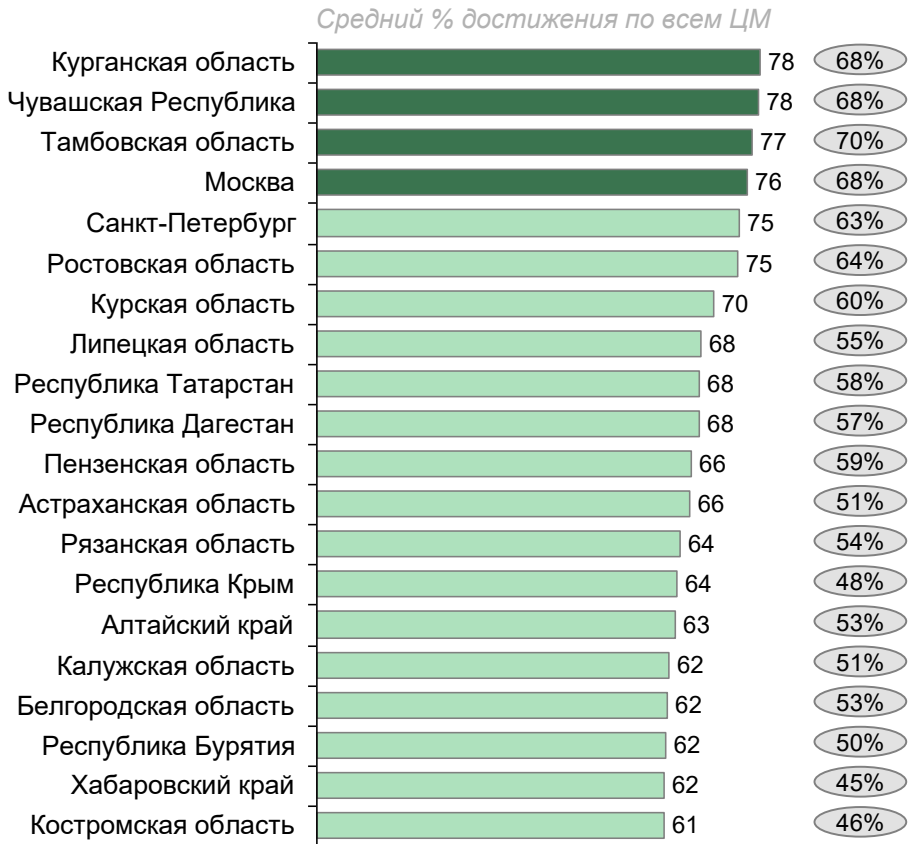

# Регионы-лидеры по выполнению ЦМ. Более половины субъектов Российской Федерации достигли >50%

Средний % достижения по всем ЦМ<sup>1</sup>

Регионы (22) по среднему достижению всех ЦМ >60%

■ Регионы-лидеры    
 ■ Регионы со средним достижением    
 ■ Регионы с низким достижением

xx% % показателей, достигнутых регионом на 100%

1. Без учета не предоставленных и неверно введенных значений